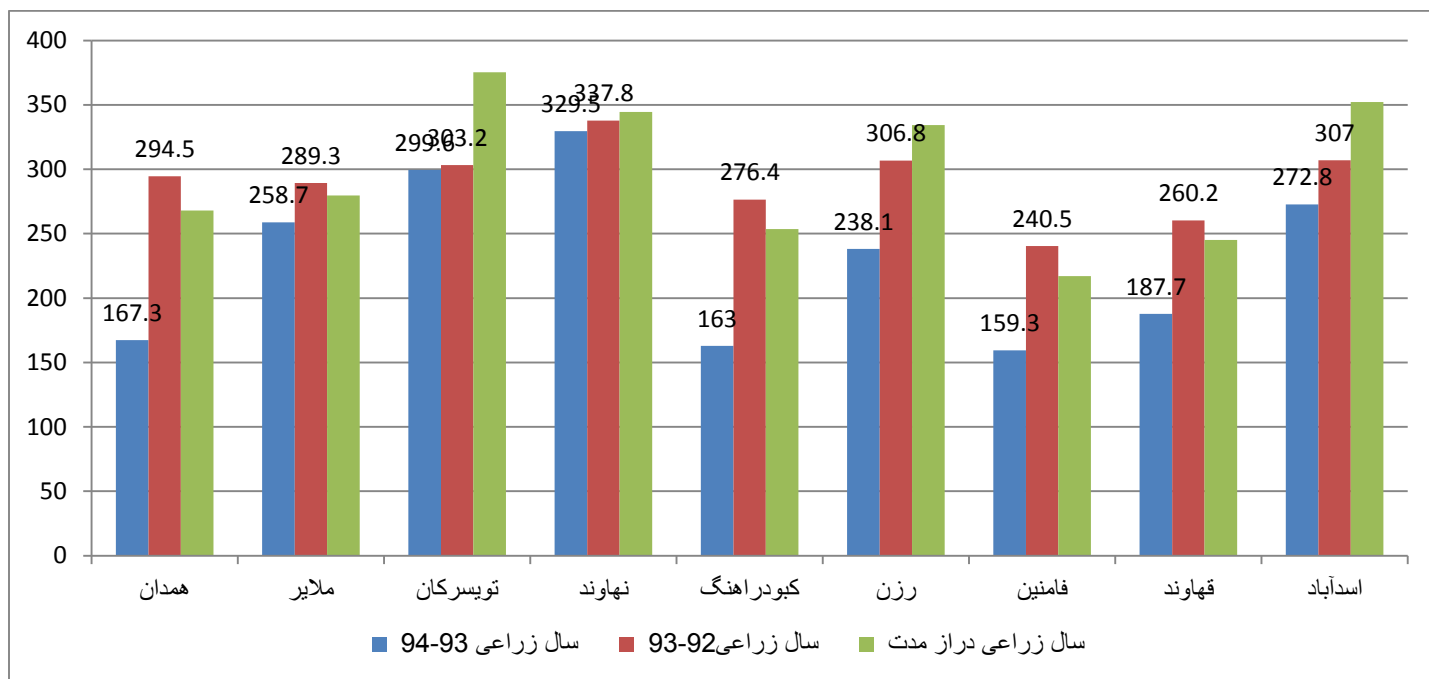

بارش سال زراعی تا پایان روز 94/2/14

نام ایستگاه	سال زراعی 94-93	سال زراعی 92-93	سال زراعی دراز مدت	درصد تغییرات نسبت به بلندمدت	درصد تغییرات نسبت به سال قبل	میانگین کل سالانه ایستگاه
همدان	167.3	294.5	268	-38	-43	300
ملایر	258.7	289.3	279.7	-8	-11	305
تویسرکان	299.6	303.2	375.4	-20	-1	402
نهاوند	329.5	337.8	344.5	-4	-2	367
کبودراهنگ	163	276.4	253.5	-36	-41	287
رزن	238.1	306.8	334.3	-29	-22	369
فامنین	159.3	240.5	217.1	-27	-34	242
قهاوند	187.7	260.2	245	-23	-28	270
اسدآباد	272.8	307	352.1	-23	-11	380